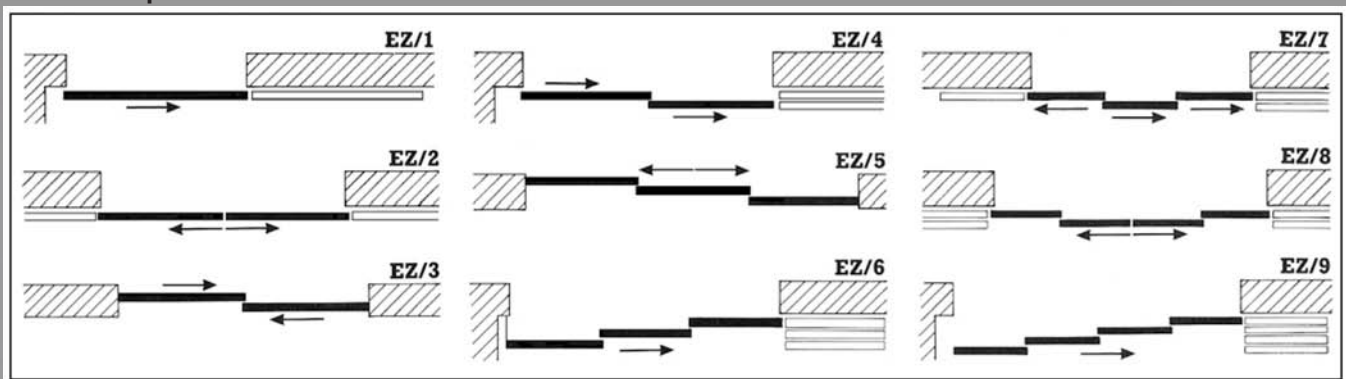

## Der ezet-Streifenvorhang für alle Öffnungsgrößen

- feststehend oder verschiebar
- nahezu wartungsfrei
- aus glasklarem PVC
- rationell, sicher, preiswert

verzinkte Rohrwelle und verzinkt Aufhängung

Edelstahlrohr und PE-Aufhängung (rostfrei)

## Der ezet-Streifenvorhang aus glasklaren PVC-Streifenmaterial:

- PVC- Streifen mit abgerundeten Kanten und Einschubprofil
- in 200, 300 oder 400 mm Breite
- in 2, 3, 4 und 5 mm Dicke
- mit 100 mm bis 200 mm Überlappung 33 bis 100% (je nach Einsatzzweck)
- die schraublosen Streifenaufhängung bildet ein Schanier und mindert dadurch die Biegebeanspruchung und den Verdrängungswiderstand
- Streifen austausch nahezu ohne Werkzeug möglich

## Zwei Grundbefestigungsarten, die sich auch miteinander variieren lassen

System A feststehend

System B verschiebbar

## Einbaubeispiele:

ezet-Streifenvorhänge werden vormontiert geliefert, dadurch wird eine einfache und schnelle Montage garantiert. Einsatzbereiche der ezet-Streifenvorhänge: Kranbahnschürzen, Raumteiler, Schweiß- und Blendschutz. Zögern Sie nicht, sich von uns über die passende Lösung beraten zu lassen.