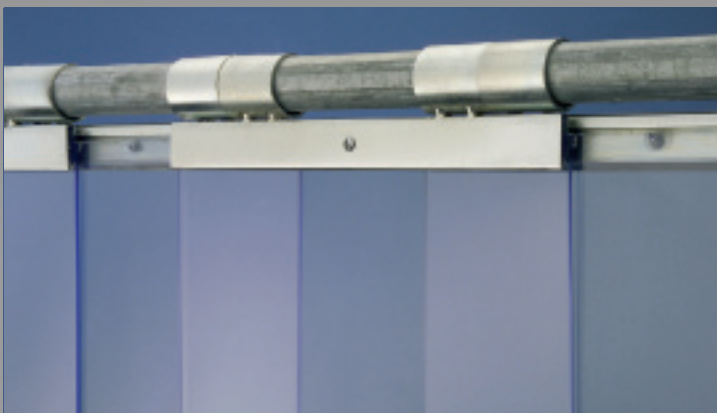

## Der ezet-Streifenvorhang für alle Öffnungsgrößen

- feststehend oder verschiebar
- nahezu wartungsfrei
- aus glasklarem PVC
- rationell, sicher, preiswert

verzinkte Rohrwelle und verzinkt Aufhängung

Edelstahlrohr und PE-Aufhängung (rostfrei)

## Der ezet-Streifenvorhang aus glasklaren PVC-Streifenmaterial:

- PVC- Streifen mit abgerundeten Kanten und Einschubprofil
- in 200, 300 oder 400 mm Breite
- in 2, 3, 4 und 5 mm Dicke
- mit 100 mm bis 200 mm Überlappung 33 bis 100% (je nach Einsatzzweck)
- die schraublosen Streifenaufhängung bildet ein Schanier und mindert dadurch die Biegebeanspruchung und den Verdrängungswiderstand
- Streifen austausch nahezu ohne Werkzeug möglich