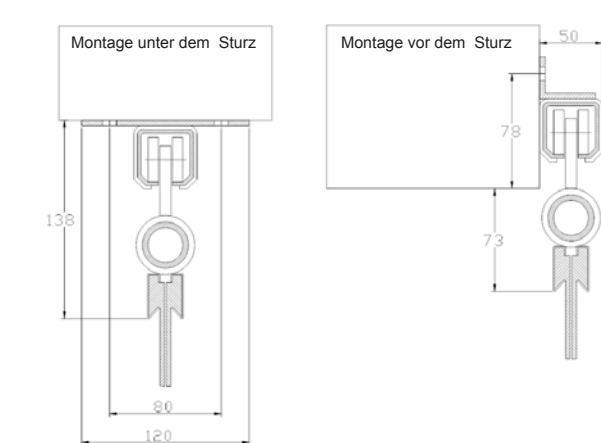

System B verschiebbar