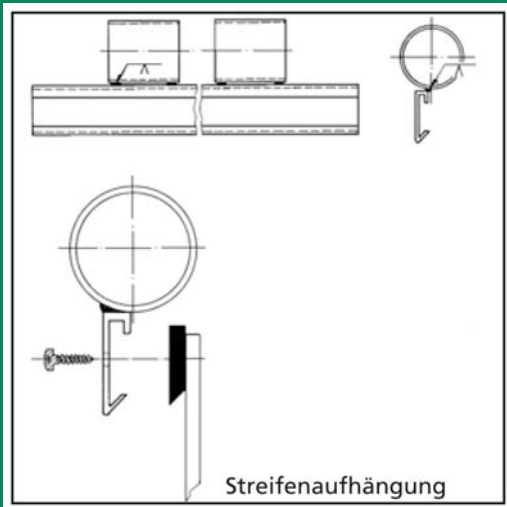

## Der ezet-Streifenvorhang für alle Öffnungsgrößen

- feststehend oder verschiebar
- nahezu wartungsfrei
- aus glasklarem PVC
- rationell, sicher, preiswert

verzinkte Rohrwelle und verzinkt Aufhängung

Edelstahlrohr und PE-Aufhängung (rostfrei)

## Der ezet-Streifenvorhang aus glasklaren PVC-Streifenmaterial:

- PVC- Streifen mit abgerundeten Kanten und Einschubprofil
- in 200, 300 oder 400 mm Breite
- in 2, 3, 4 und 5 mm Dicke
- mit 100 mm bis 200 mm Überlappung 33 bis 100% (je nach Einsatzzweck)
- die schraublosen Streifenaufhängung bildet ein Schanier und mindert dadurch die Biegebeanspruchung und den Verdrängungswiderstand
- Streifen austausch nahezu ohne Werkzeug möglich