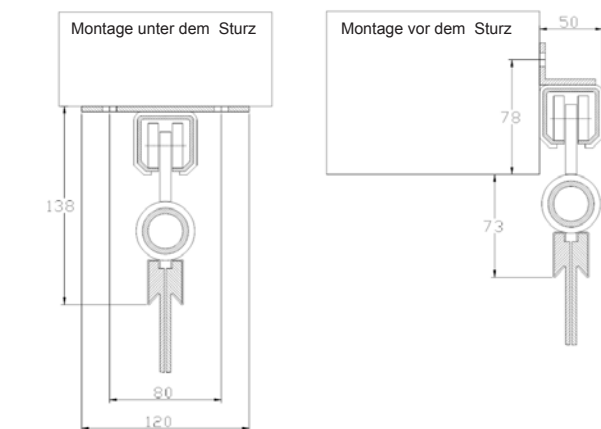

System B verschiebbar