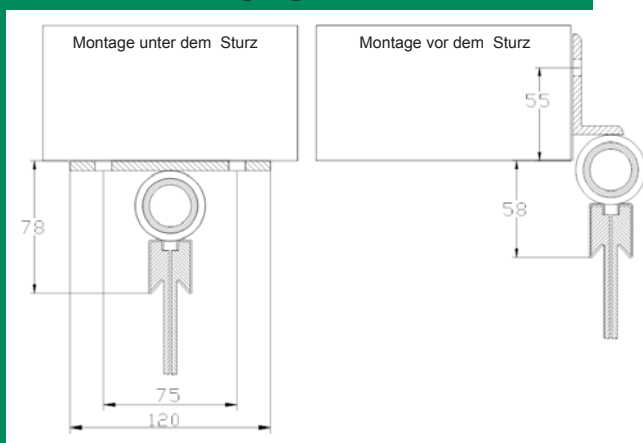

Zwei Grundbefestigungsarten, die sich auch miteinander variieren lassen

System A feststehend