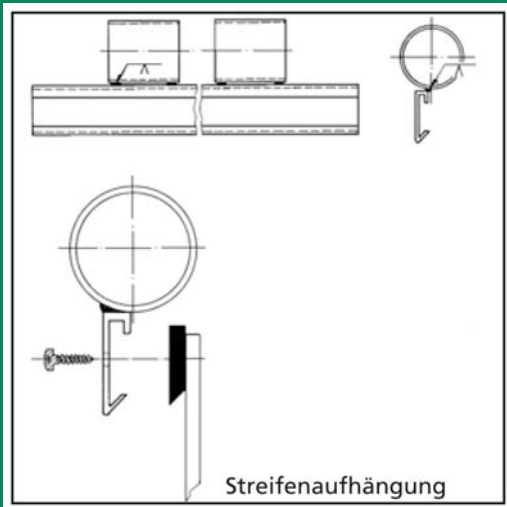

Streifenvorhänge

Der ezet-Streifenvorhang für alle Öffnungsgrößen

- feststehend oder verschiebar
- nahezu wartungsfrei
- aus glasklarem PVC
- rationell, sicher, preiswert

verzinkte Rohrwelle und verzinkt Aufhängung

Edelstahlrohr und PE-Aufhängung (rostfrei)

Streifenvorhänge

Der ezet-Streifenvorhang aus glasklaren PVC-Streifenmaterial:

- PVC- Streifen mit abgerundeten Kanten und Einschubprofil
- in 200, 300 oder 400 mm Breite
- in 2, 3, 4 und 5 mm Dicke
- mit 100 mm bis 200 mm Überlappung 33 bis 100% (je nach Einsatzzweck)
- die schraublosen Streifenaufhängung bildet ein Schanier und mindert dadurch die Biegebeanspruchung und den Verdrängungswiderstand
- Streifen austausch nahezu ohne Werkzeug möglich