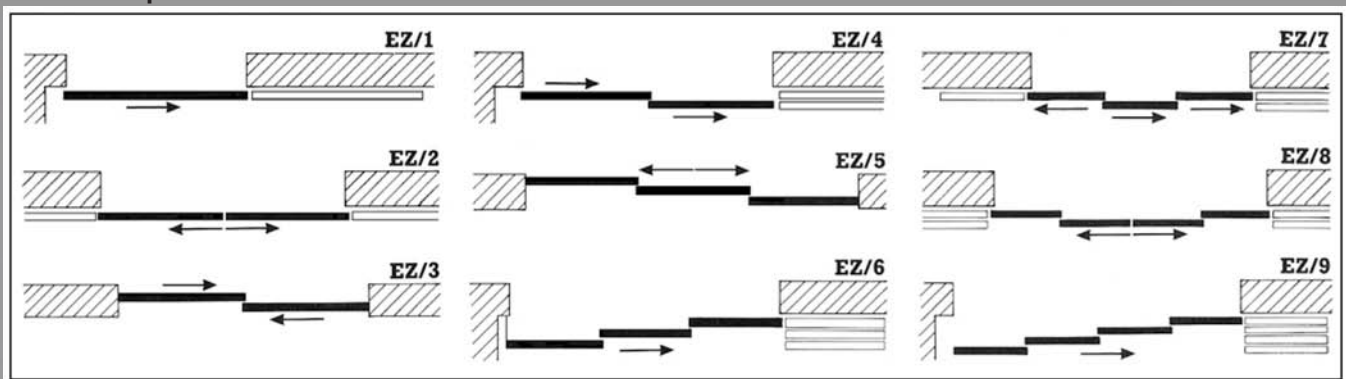

Streifenvorhänge

Der ezet-Streifenvorhang für alle Öffnungsgrößen

- feststehend oder verschiebar
- nahezu wartungsfrei
- aus glasklarem PVC
- rationell, sicher, preiswert

verzinkte Rohrwelle und verzinkt Aufhängung

Edelstahlrohr und PE-Aufhängung (rostfrei)

Streifenvorhänge

Der ezet-Streifenvorhang aus glasklaren PVC-Streifenmaterial:

- PVC- Streifen mit abgerundeten Kanten und Einschubprofil
- in 200, 300 oder 400 mm Breite
- in 2, 3, 4 und 5 mm Dicke
- mit 100 mm bis 200 mm Überlappung 33 bis 100% (je nach Einsatzzweck)
- die schraublosen Streifenaufhängung bildet ein Schanier und mindert dadurch die Biegebeanspruchung und den Verdrängungswiderstand
- Streifen austausch nahezu ohne Werkzeug möglich

Zwei Grundbefestigungsarten, die sich auch miteinander variieren lassen

System A feststehend

System B verschiebbar

Einbaubeispiele:

ezeit-Streifenvorhänge werden vormontiert geliefert, dadurch wird eine einfache und schnelle Montage garantiert. Einsatzbereiche der ezeit-Streifenvorhänge: Kranbahnschürzen, Raumteiler, Schweiß- und Blendschutz. Zögern Sie nicht, sich von uns über die passende Lösung beraten zu lassen.