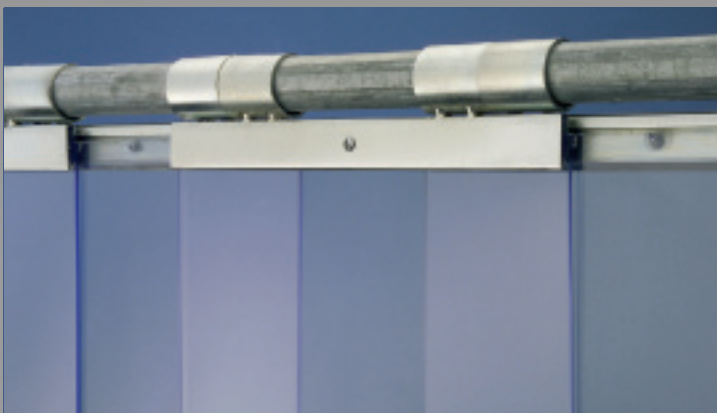

Streifenvorhänge

Der ezet-Streifenvorhang für alle Öffnungsgrößen

- feststehend oder verschiebar
- nahezu wartungsfrei
- aus glasklarem PVC
- rationell, sicher, preiswert

verzinkte Rohrwelle und verzinkt Aufhängung

Edelstahlrohr und PE-Aufhängung (rostfrei)

Streifenvorhänge

Der ezet-Streifenvorhang aus glasklaren PVC-Streifenmaterial:

- PVC- Streifen mit abgerundeten Kanten und Einschubprofil
- in 200, 300 oder 400 mm Breite
- in 2, 3, 4 und 5 mm Dicke
- mit 100 mm bis 200 mm Überlappung 33 bis 100% (je nach Einsatzzweck)
- die schraublosen Streifenaufhängung bildet ein Schanier und mindert dadurch die Biegebeanspruchung und den Verdrängungswiderstand
- Streifen austausch nahezu ohne Werkzeug möglich

Zwei Grundbefestigungsarten, die sich auch miteinander variieren lassen

System A feststehend

System B verschiebbar

Einbaubeispiele:

ezeit-Streifenvorhänge werden vormontiert geliefert, dadurch wird eine einfache und schnelle Montage garantiert. Einsatzbereiche der ezeit-Streifenvorhänge: Kranbahnschürzen, Raumteiler, Schweiß- und Blendschutz. Zögern Sie nicht, sich von uns über die passende Lösung beraten zu lassen.