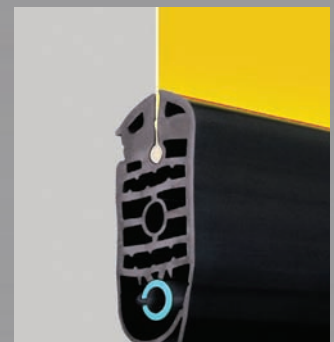

Schnellauftor S915 SE

- für den Außenbereich
- volltransparent für mehr Lichteinfall (Behang 4 mm Stark)
- ungehinderter Sichtkontakt
- FU- Steuerung für einen schonenden Dauerbetrieb
- Behangstabilität durch ALU- Profil

- Personen werden besser geschützt
- kein Ausfall nach einem Crash
- Wärmeverlust und Zugluft werden verringert
- aufwändige Reparaturen sind nicht mehr nötig

SoftEdge-Abschluss

Wir schaffen Sicherheit

Ernst Zimmermann GmbH
Numbachstraße | 57072 Siegen
www.ezet.de