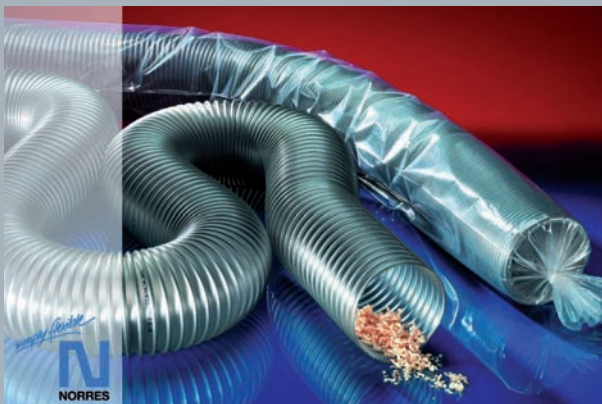

# Schlauchtechnik

hochwertiger Gummi-Vielzweckschlauch

Technische Schläuche sind aufgrund Ihrer Flexibilität und Ihrer schwingungsabsorbierenden und geräuschkämpfenden Eigenschaften eine hervorragende Förderverbindung für feste, flüssige und gasförmige Medien.

Bei uns finden Sie eine große Auswahl an Schläuchen für optimale Förderleistungen:

- Gummischläuche für Wasser, Druckluft, Pressluft, Öl, Benzin etc.
- PVC-Schläuche
- Metallschläuche
- Materialförderschläuche aus PVC, PU und PTFE
- Hochtemperaturschläuche

Leuchtend orange für mehr Sicherheit:  
Sicherheits-Wasserschlauch

Schwer entflammbarer Absaug-  
und Gebläseschlauch

Hochtemperatur Absaug-  
und Gebläseschlauch