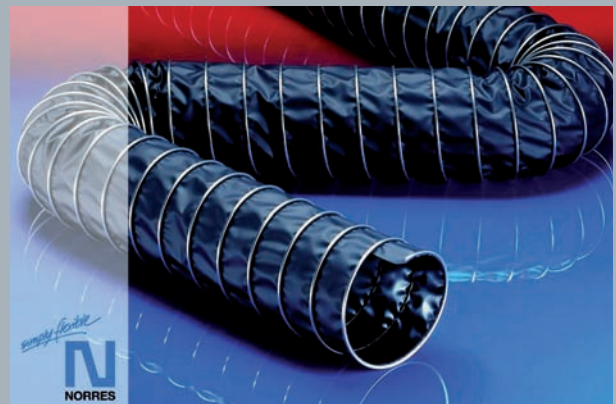

# Schlauchtechnik

hochwertiger Gummi-Vielzweckschlauch

Technische Schläuche sind aufgrund Ihrer Flexibilität und Ihrer schwingungsabsorbierenden und geräuschkämpfenden Eigenschaften eine hervorragende Förderverbindung für feste, flüssige und gasförmige Medien.

Bei uns finden Sie eine große Auswahl an Schläuchen für optimale Förderleistungen:

- Gummischläuche für Wasser, Druckluft, Pressluft, Öl, Benzin etc.
- PVC-Schläuche
- Metallschläuche
- Materialförderschläuche aus PVC, PU und PTFE
- Hochtemperaturschläuche

Leuchtend orange für mehr Sicherheit:  
Sicherheits-Wasserschlauch

Schwer entflammbarer Absaug-  
und Gebläseschlauch

Hochtemperatur Absaug-  
und Gebläseschlauch