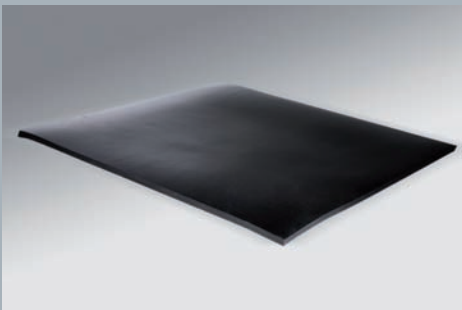

Gummi | Elastomere

Wir können Ihnen viele verschiedene technische Produkte aus fast allen Elastomerwerkstoffen anbieten, wie z.B.

- Gummiplatten
- Gummizuschnitte
- Arbeitsplatz- und Eingangsmatten
- Bodenbeläge
- Kantenschutz- und Dichtprofile
- Rundschnüre
- Gummi-Metall-Elemente, wie Puffer, Schienen etc.
- Maschinenlagerungselemente

Kantenschutzprofile aus PVC

Gummi-Metall-Puffer

Elastomere Zuschnitte

Gummi-Noppenbeläge- auch
als Arbeitsplatzmatten

Gummi-Feinriefenmatten

ezet

Wir schaffen Sicherheit

Ernst Zimmermann GmbH
Numbachstraße | 57072 Siegen
www.ezet.de