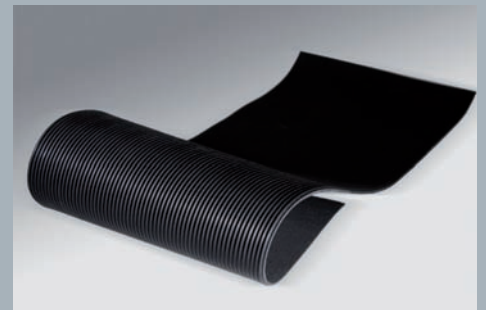

Gummi | Elastomere

Wir können Ihnen viele verschiedene technische Produkte aus fast allen Elastomerwerkstoffen anbieten, wie z.B.

- Gummiplatten
- Gummizuschnitte
- Arbeitsplatz- und Eingangsmatten
- Bodenbeläge
- Kantenschutz- und Dichtprofile
- Rundschnüre
- Gummi-Metall-Elemente, wie Puffer, Schienen etc.
- Maschinenlagerungselemente

Kantenschutzprofile aus PVC

Gummi-Metall-Puffer

Elastomere Zuschnitte

Gummi-Noppenbeläge- auch
als Arbeitsplatzmatten

Gummi-Feinriefenmatten

ezet

Wir schaffen Sicherheit

Ernst Zimmermann GmbH
Numbachstraße | 57072 Siegen
www.ezet.de